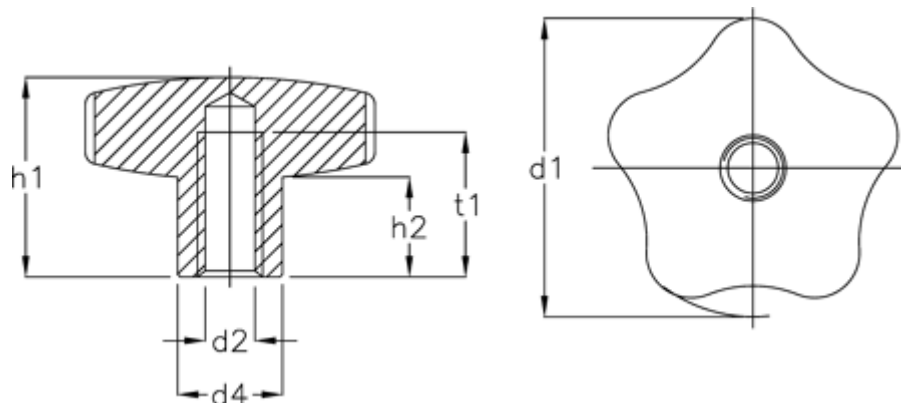

Article number: 20546459

Description: E+G Hand knob GN 5336-40-M 8-E-PL

Measures

| | |
|---------|--------|
| d1 | = 40 |
| d2 | = M8 |
| d4 | = 15 |
| H1 | = 25 |
| H2 | = 12.5 |
| t1 min. | = 15 |